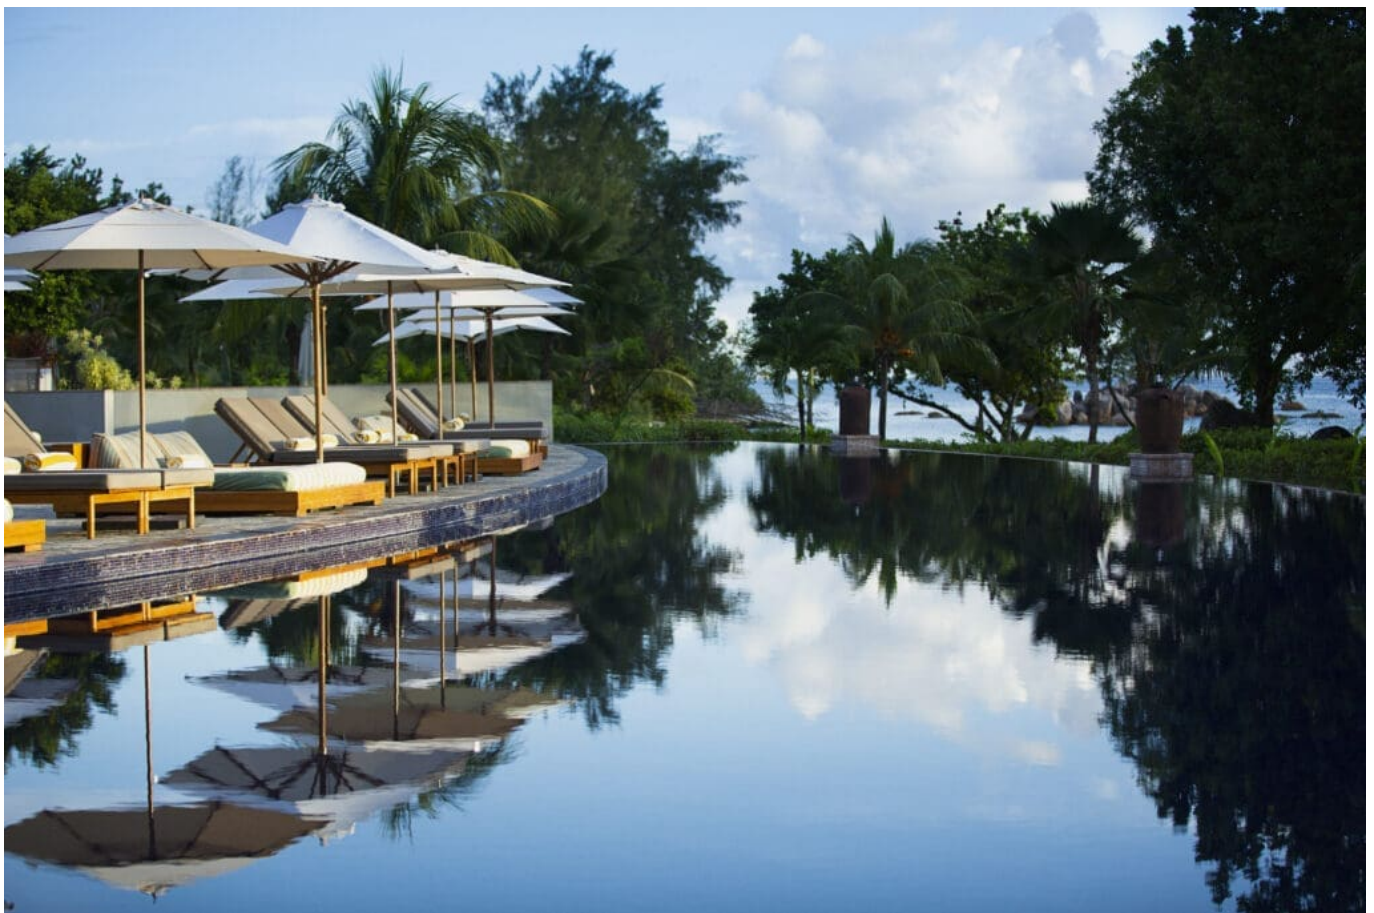

## Raffles Seychelles

Situada en Praslin con playas de arena blanca y colinas verdes

**DESDE 5793€ – 9 DÍAS**