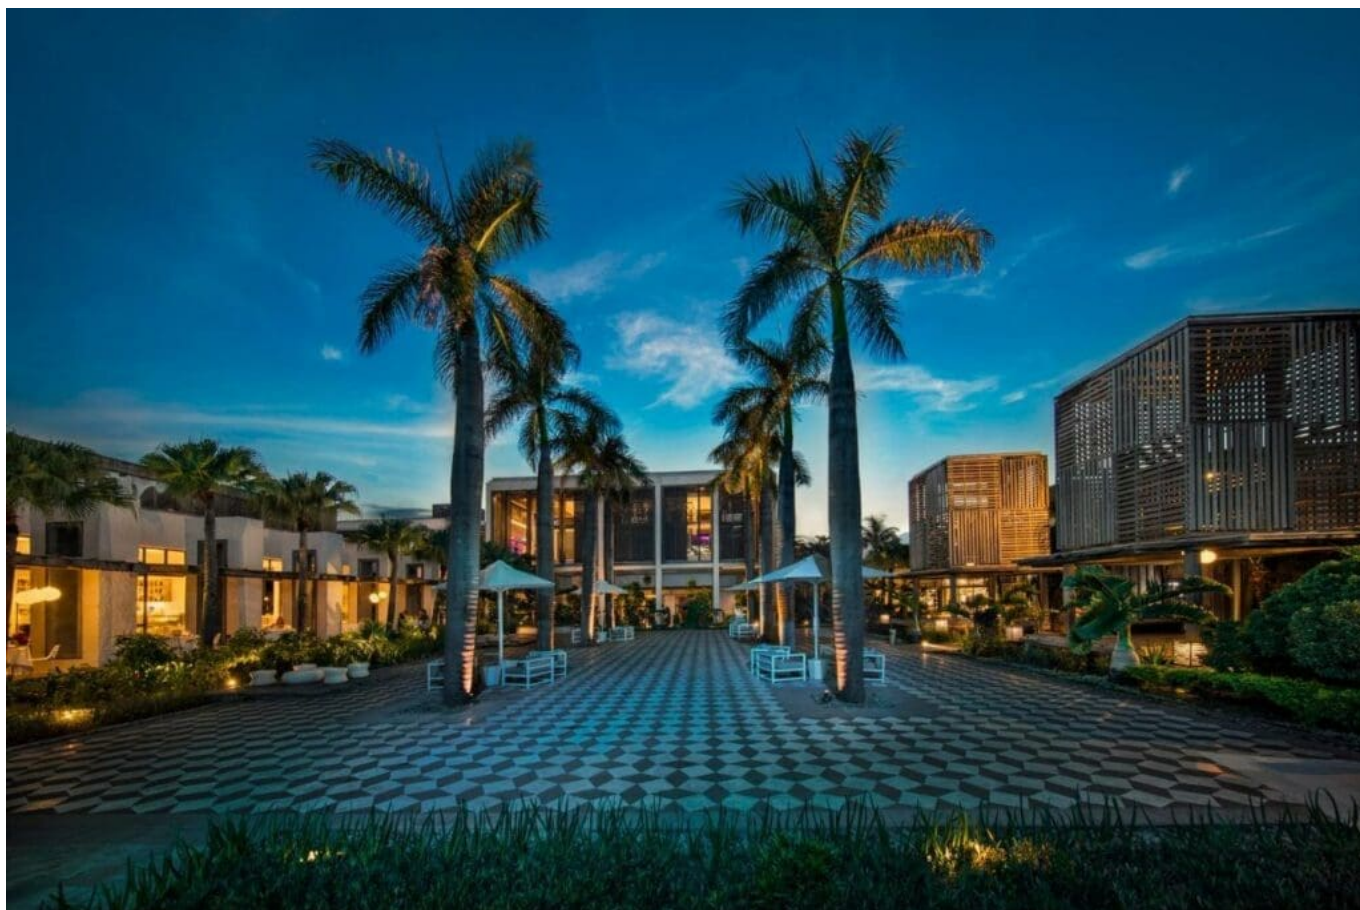

tres seis uno^o

Long Beach Golf & Spa Resort – Sun Life 2024-25

DESDE 2385€ – 9 DÍAS

Itinerario

Salida en vuelo de línea regular con destino Mauricio.

Noche a bordo

DÍA 2 MAURICIO

Llegada , asistencia y traslado al hotel.